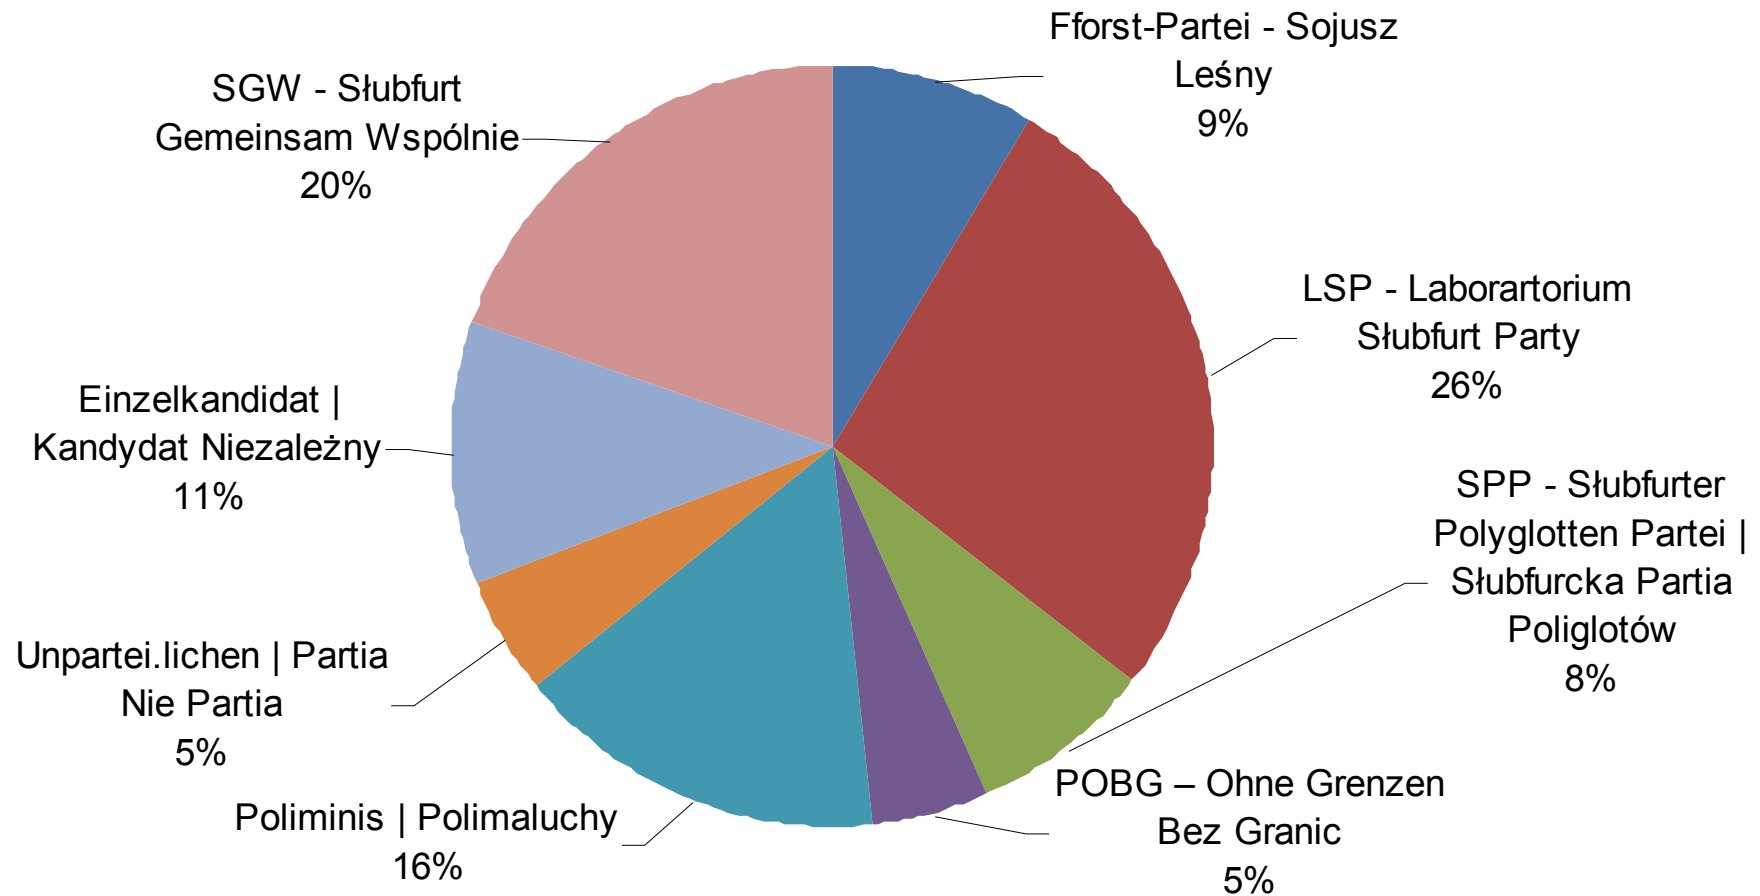

**PARLAMENTSWAHLEN
SŁUBFURT**

**WYBORY KOMUNALNY
SŁUBFURTU**

11.07.2009

PARTEIEN PARTIE	SITZE im Parlament
Fforst-Partei - Sojusz Leśny	2
LSP - Laboratorium Słubfurt Party	2
SPP - Słubfurter Polyglotten Partei Słubfurcka Partia Poliglotów	2
POBG – Ohne Grenzen Bez Granic	2
Poliminis Polimaluchy	2
Unpartei.lichen Partia Nie Partia	2
Einzelkandidaten Kandydaci Niezależnych	1
SGW - Słubfurt Gemeinsam Wspólnie	2

Sitzverteilung im Parlament | Podział radnych w parlamencie

(Anzahl der Sitze)

PARTEIEN PARTIE	STIMMEN GŁOSY
Fforst-Partei - Sojusz Leśny	8,68%
LSP - Laboratorium Słubfurt Party	26,79%
SPP - Słubfurter Polyglotten Partei Słubfurcka Partia Poliglotów	7,92%
POBG – Ohne Grenzen Bez Granic	4,91%
Poliminis Polimaluchy	15,85%
Unpartei.lichen Partia Nie Partia	4,91%
Einzelkandidaten Kandydaci Niezależnych	11,32%
SGW - Słubfurt Gemeinsam Wspólnie	19,62%

Stimmenverteilung | Podział głosów

(Anzahl der Stimmen die eine Partei hat | Liczba głosów każdej partii)

Fforst-Partei-Sojusz Lésny	STIMMEN GŁOSY
Pati	5
Wojtek	8
Caro	1
Till	2
Hendrike	3
Thomas	4

LSP-Laboratorium Słubfurt Party	STIMMEN GŁOSY
Michael Kurzwelly	30
Dorota Rutka	3
Kamil Wiecek	4
Carola Christen	2
Elke Siebert	3
Miro Beat Böhm	4
Jakub Kozikowski	11
Przemysław Woydyło	2
Greta Revolta	7
Mitica	5