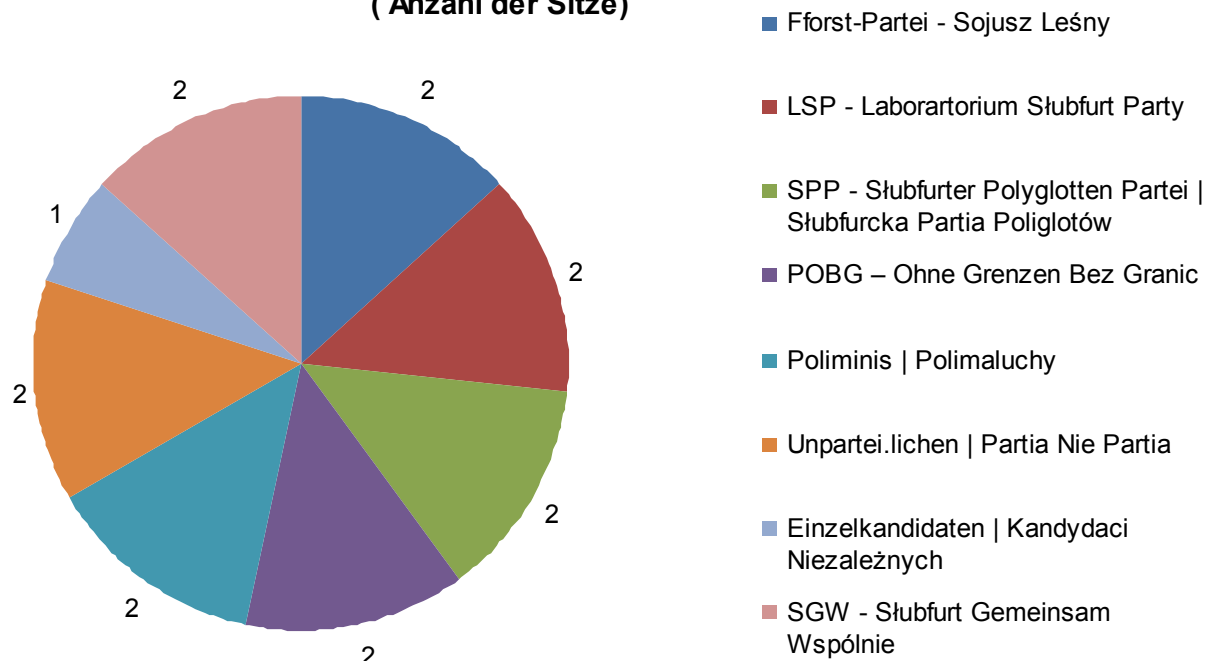

**PARLAMENTSWAHLEN
SŁUBFURT**

**WYBORY KOMUNALNY
SŁUBFURTU**

11.07.2009

PARTEIEN PARTIE	SITZE im Parlament
Fforst-Partei - Sojusz Leśny	2
LSP - Laboratorium Słubfurt Party	2
SPP - Słubfurter Polyglotten Partei Słubfurcka Partia Poliglotów	2
POBG – Ohne Grenzen Bez Granic	2
Poliminis Polimaluchy	2
Unpartei.lichen Partia Nie Partia	2
Einzelkandidaten Kandydaci Niezależnych	1
SGW - Słubfurt Gemeinsam Wspólnie	2

Sitzverteilung im Parlament | Podział radnych w parlamencie

(Anzahl der Sitze)

PARTEIEN PARTIE	STIMMEN GŁOSY
Fforst-Partei - Sojusz Leśny	8,68%
LSP - Laboratorium Słubfurt Party	26,79%
SPP - Słubfurter Polyglotten Partei Słubfurcka Partia Poliglotów	7,92%
POBG – Ohne Grenzen Bez Granic	4,91%
Poliminis Polimaluchy	15,85%
Unpartei.lichen Partia Nie Partia	4,91%
Einzelkandidaten Kandydaci Niezależnych	11,32%
SGW - Słubfurt Gemeinsam Wspólnie	19,62%

Stimmenverteilung | Podział głosów

(Anzahl der Stimmen die eine Partei hat | Liczba głosów każdej partii)

Fforst-Partei-Sojusz Lésny	STIMMEN GŁOSY
Pati	5
Wojtek	8
Caro	1
Till	2
Hendrike	3
Thomas	4

LSP-Laboratorium Słubfurt Party	STIMMEN GŁOSY
Michael Kurzwelly	30
Dorota Rutka	3
Kamil Wiecek	4
Carola Christen	2
Elke Siebert	3
Miro Beat Böhm	4
Jakub Kozikowski	11
Przemysław Woydyło	2
Greta Revolta	7
Mitica	5